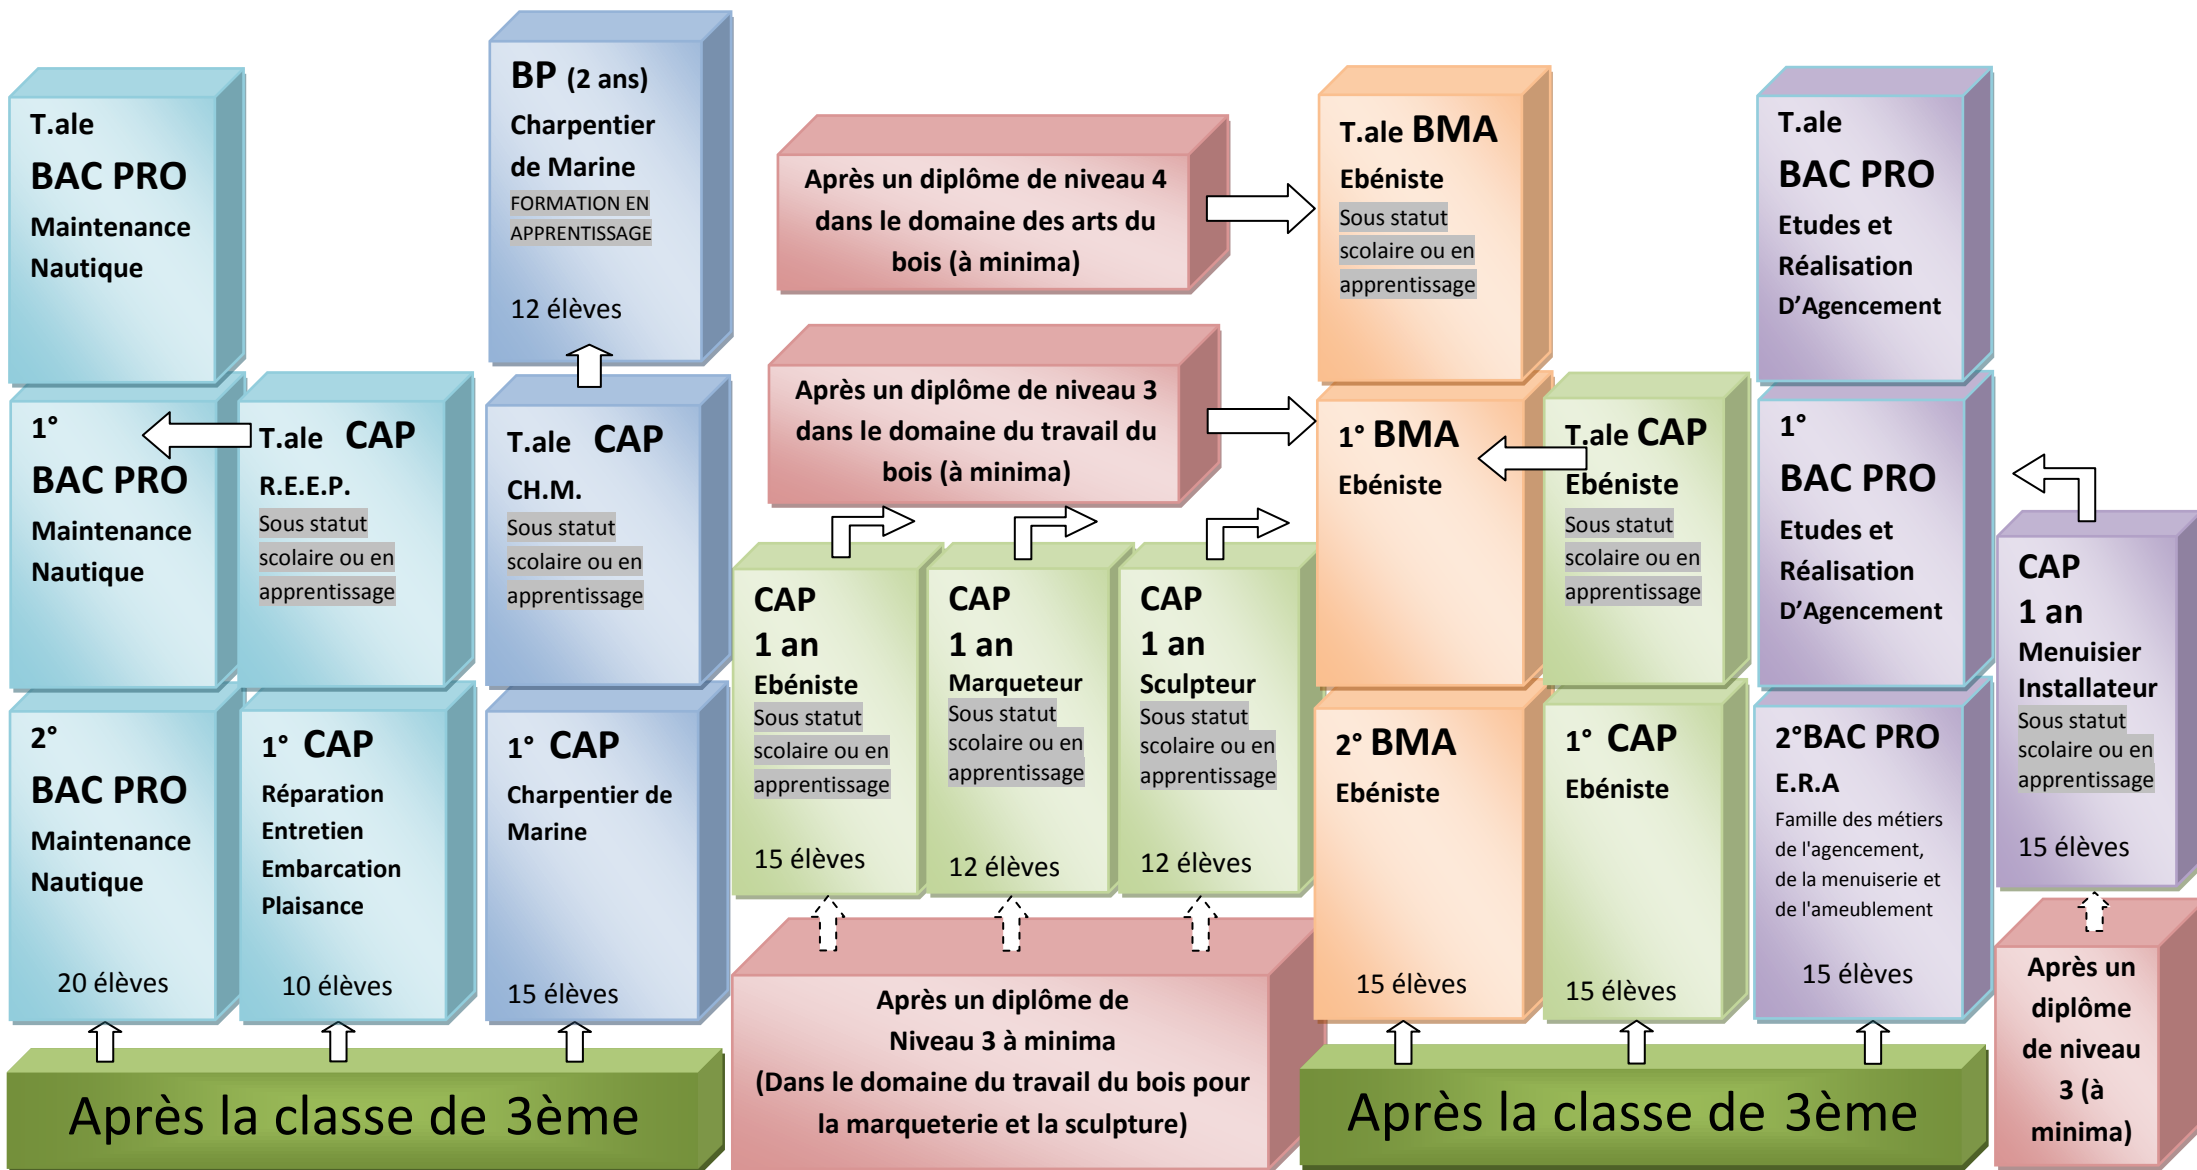

LYCEE GERMAINE POINSO CHAPUIS-MARSEILLE

NAUTISME

METIERS D'ART

AGENCEMENT

* Niveau 3 = CAP

* Niveau 4 = BAC

* pour l'apprentissage en Terminale CAP uniquement après positionnement de l'équipe Pédagogique